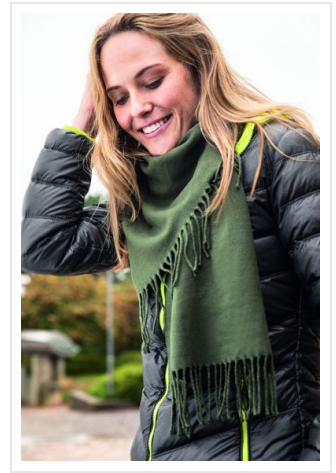

# MB7308 Elegant Scarf

- Elegant geweven sjaal.
- Zoom met gedraaide franjes.
- Soepele soft touch.
- Borduur de sjaal naar wens.

## Beschikbare maten

1SIZE