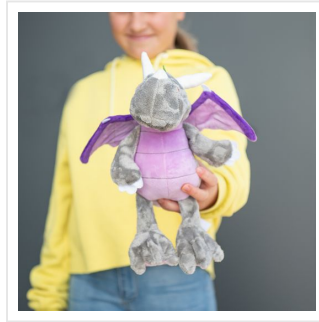

M160890 Dragon Smilla

- De sterke knuffel draak Smilla is 21 cm groot.
- Smilla draagt graag gepersonaliseerde sjaals.
- Ze past de sjaals in maat M.

Beschikbare maten

1SIZE

Beschikbare kleuren

multicolour (PMS: 2354)

Specificaties

Merk	MW
Categorie	Knuffels
Artikelcode	M160890
Formaat	30x30x21
Gewicht	0 gr
Materiaal	100% Polyester
Aantal in binnenverpakking	18
Artikelen in omdoos	18
Land van herkomst	China
Mogelijke bewerkingen	Transferprint