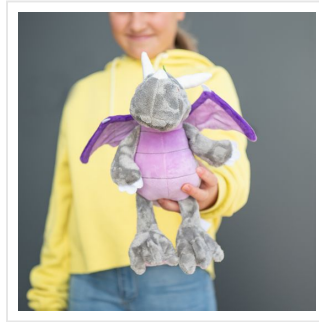

M160890 Dragon Smilla

- De sterke knuffel draak Smilla is 21 cm groot.
- Smilla draagt graag gepersonaliseerde sjaals.
- Ze past de sjaals in maat M.

Beschikbare maten

1SIZE

Beschikbare kleuren

multicolour (PMS: 2354)

Specificaties

Merk	MW
Categorie	Knuffels
Artikelcode	M160890
Formaat	30x30x21
Gewicht	0 gr
Materiaal	polyester
Aantal in binnenverpakking	18
Artikelen in omdoos	18
Land van herkomst	China
Mogelijke bewerkingen	Transferprint