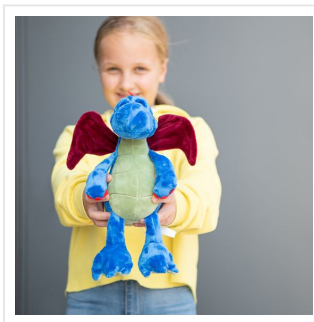

M160893 Dragon Magnus

- De beschermende knuffel draag Magnus is 21 cm groot.
- Magnus draagt graag gepersonaliseerde sjaals.
- Hij past de sjaals in maat M.

Beschikbare maten

1SIZE

Beschikbare kleuren

multicolour (PMS: 200)

Specificaties

Merk	MW
Categorie	Knuffels
Artikelcode	M160893
Formaat	32x21x22
Gewicht	0 gr
Materiaal	100% Polyester
Aantal in binnenverpakking	25
Artikelen in omdoos	25
Land van herkomst	China
Mogelijke bewerkingen	Transferprint