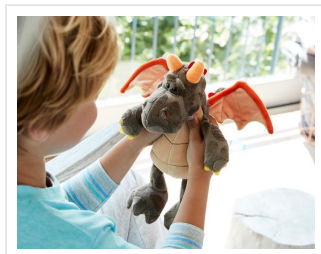

# M160891 Dragon Edda

- De stoere knuffel draak Edda is 21 cm groot.
- Edda draagt graag gepersonaliseerde sjaals.
- De knuffel past de sjaals in maat M.