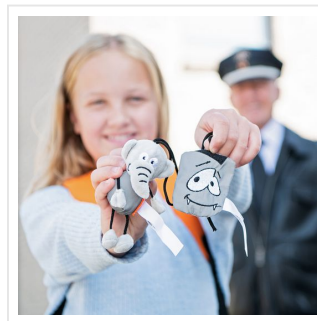

M161086 Drago Dracula

- De reflecterende Drago Dracula is 7 cm groot.
- Het zorgt voor meer zichtbaarheid in het donker.
- Door het handige touwtje hang je hem gemakkelijk op.
- Personaliseer de Drago Dracula met een logo op het label.
- Alle reflecterende designs zijn beschermd met een Europa design patent.