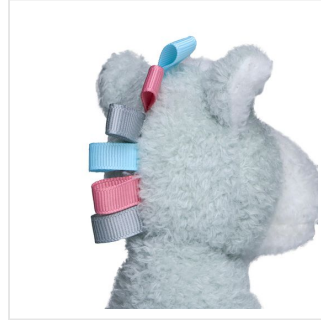

M160936 Donkey Mika

- Mika de knuffel ezel is zacht en pluizig.
- Deze ezel draagt graag een gepersonaliseerd T-shirt en sjaal in maat S.
- De kindervriend is 20 cm groot.

M160936 Donkey Mika unknown

Beschikbare maten

1SIZE

Beschikbare kleuren

 grey (PMS: 2268)

Specificaties

Merk	MW
Categorie	Knuffels
Artikelcode	M160936
Formaat	5x13x20, 18
Gewicht	0 gr
Materiaal	100% Polyester
Aantal in binnenvpakking	50
Artikelen in omdoos	50
Land van herkomst	China
Mogelijke bewerkingen	Transferprint, Pad Printing