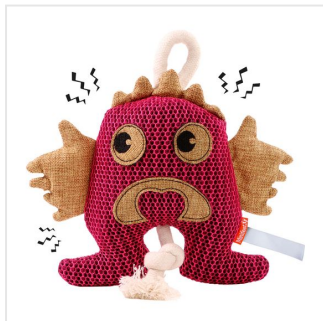

# M170032 Dog toy monster

- Dit hondenspeeltje in de vorm van een monster geeft je hond plezier.
- De knoop in het touw activeert het natuurlijke instinct van je hond.
- Deze knuffel geeft een knisperend geluid als de hond er in bijt.
- Het speeltje is 28 cm groot.
- Personaliseer de knuffel met een logo op het label.

## Beschikbare maten

1SIZE