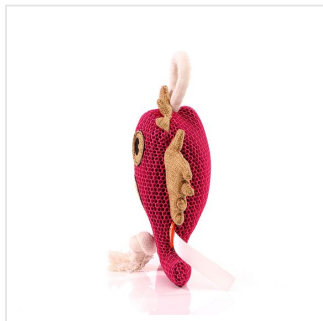

# M170032 Dog toy monster

- Dit hondenspeeltje in de vorm van een monster geeft je hond plezier.
- De knoop in het touw activeert het natuurlijke instinct van je hond.
- Deze knuffel geeft een knisperend geluid als de hond er in bijt.
- Het speeltje is 28 cm groot.
- Personaliseer de knuffel met een logo op het label.

## Beschikbare maten

1SIZE

## Specificaties

<b>Merk</b>	MW
<b>Categorie</b>	Dierenspeeltjes
<b>Artikelcode</b>	M170032
<b>Formaat</b>	5, 5x5, 28x24
<b>Gewicht</b>	0 gr
<b>Aantal in binnenverpakking</b>	45
<b>Artikelen in omdoos</b>	45
<b>Land van herkomst</b>	China
<b>Mogelijke bewerkingen</b>	Pad Printing