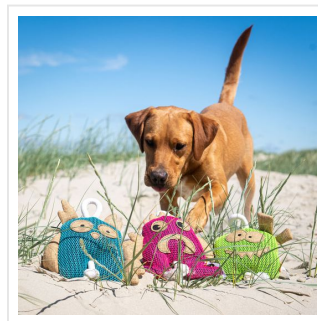

# M170032 Dog toy monster

- Dit hondenspeeltje in de vorm van een monster geeft je hond plezier.
- De knoop in het touw activeert het natuurlijke instinct van je hond.
- Deze knuffel geeft een knisperend geluid als de hond er in bijt.
- Het speeltje is 28 cm groot.
- Personaliseer de knuffel met een logo op het label.

## Beschikbare maten

1SIZE