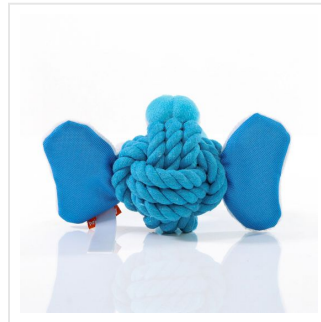

M170022 Dog toy knotted animal elephant

- De hondenknoop in olifant vorm is goed voor het gebit van je hond.
- Personaliseer het speeltje met een logo op het label of bedrukking achter het oor.
- Het speeltje is 8 cm groot.

Beschikbare maten

1SIZE

Beschikbare kleuren

 blue (PMS: -)

Specificaties

Merk	MW
Categorie	Dierenspeeltjes
Artikelcode	M170022
Formaat	13, 5x18x8
Gewicht	0 gr
Aantal in binnenvpakking	90
Artikelen in omdoos	90
Land van herkomst	China
Mogelijke bewerkingen	Pad Printing