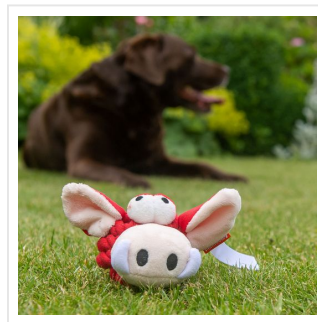

M170023 Dog toy knotted animal boar

- De hondenknoop in de vorm van een everzwijn is goed voor het gebit van je hond.
- Personaliseer het speeltje met een logo op het label of bedrukking achter het oor.
- Het speeltje is 8 cm groot.

Beschikbare maten

1SIZE

Beschikbare kleuren

 red (PMS: -)

Specificaties

Merk	MW
Categorie	Dierenspeeltjes
Artikelcode	M170023
Formaat	10x15x8
Gewicht	0 gr
Aantal in binnenvpakking	90
Artikelen in omdoos	90
Land van herkomst	China
Mogelijke bewerkingen	Pad Printing