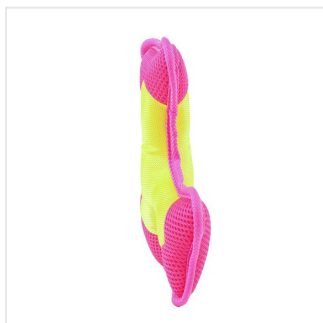

M170051 Dog toy Flying Triple

- Dit vliegende hondenspeeltje geeft plezier aan de hond en zijn baasje.
- De knuffel maakt een piepend geluid als de hond er in bijt.
- Gemaakt met vrolijke kleuren zodat je het makkelijk terug vindt.
- Er zijn twee verschillende maten: M van 27 cm en S van 23 cm.
- Het hondenspeeltje blijft drijven.
- Personaliseer het speeltje met een logo op het label.
- Ideaal geschenk voor hondenliefhebbers.

Beschikbare maten

Beschikbare kleuren

Specificaties

Merk	MW
Categorie	Dierenspeeltjes
Artikelcode	M170051
Formaat	2, 5x23x20, 5, 4x27x23
Gewicht	0 gr
Aantal in binnenverpakking	1
Artikelen in omdoos	56,30
Land van herkomst	China
Mogelijke bewerkingen	Pad Printing