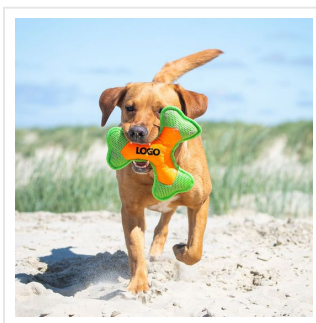

M170051 Dog toy Flying Triple

- Dit vliegende hondenspeeltje geeft plezier aan de hond en zijn baasje.
- De knuffel maakt een piepend geluid als de hond er in bijt.
- Gemaakt met vrolijke kleuren zodat je het makkelijk terug vindt.
- Er zijn twee verschillende maten: M van 27 cm en S van 23 cm.
- Het hondenspeeltje blijft drijven.
- Personaliseer het speeltje met een logo op het label.
- Ideaal geschenk voor hondenliefhebbers.

Beschikbare maten

Beschikbare kleuren

Specificaties

Merk	MW
Categorie	Dierenspeeltjes
Artikelcode	M170051
Formaat	2, 5x23x20, 5, 4x27x23
Gewicht	0 gr
Aantal in binnenverpakking	1
Artikelen in omdoos	56,30
Land van herkomst	China
Mogelijke bewerkingen	Pad Printing