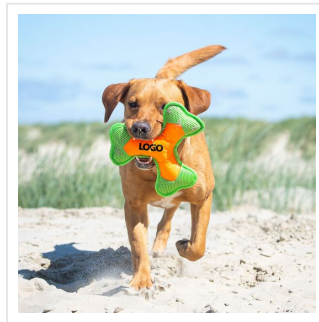

M170051 Dog toy Flying Triple

- Dit vliegende hondenspeeltje geeft plezier aan de hond en zijn baasje.
- De knuffel maakt een piepend geluid als de hond er in bijt.
- Gemaakt met vrolijke kleuren zodat je het makkelijk terug vindt.
- Er zijn twee verschillende maten: M van 27 cm en S van 23 cm.
- Het hondenspeeltje blijft drijven.
- Personaliseer het speeltje met een logo op het label.
- Ideaal geschenk voor hondenliefhebbers.

Beschikbare maten

Beschikbare kleuren

Specificaties

Merk	MW
Categorie	Dierenspeeltjes
Artikelcode	M170051
Formaat	2, 5x23x20, 5, 4x27x23
Gewicht	0 gr
Aantal in binnenvpakking	1
Artikelen in omdoos	56,30
Land van herkomst	China
Mogelijke bewerkingen	Pad Printing