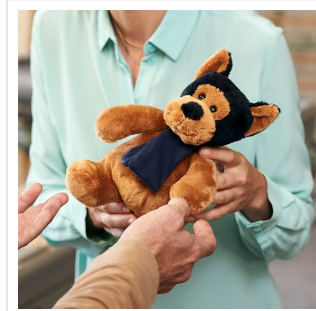

M160197 Dog, Tomke

- De duurzame knuffel hond Tomke is 20 cm groot.
- Personaliseer de knuffel met een bedrukt T-shirt, sjaal of label.
- Deze knuffel past alle kleding in maat M.

Beschikbare maten

1SIZE

Beschikbare kleuren

 black/brown (PMS: 7583)

Specificaties

Merk	MW
Categorie	Knuffels
Artikelcode	M160197
Formaat	18x18x20
Gewicht	0 gr
Materiaal	100% Polyester
Aantal in binnenverpakking	35
Artikelen in omdoos	35
Land van herkomst	China
Mogelijke bewerkingen	Transferprint, Pad Printing