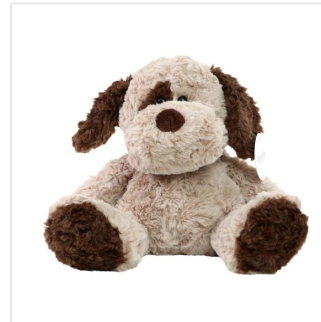

M160700 Dog Sönke

- De knuffel hond Sönke is 20 cm groot.
- Personaliseer de knuffel met een bedrukt T-shirt, sjaal of label.
- Deze knuffel past alle kleding in maat M.

Beschikbare maten

1SIZE

Beschikbare kleuren

● light brown (PMS: 2241)

Specificaties

Merk	MW
Categorie	Knuffels
Artikelcode	M160700
Formaat	23x23x20
Gewicht	0 gr
Materiaal	100% Polyester
Aantal in binnenverpakking	25
Artikelen in omdoos	25
Land van herkomst	China
Mogelijke bewerkingen	Transferprint, Pad Printing