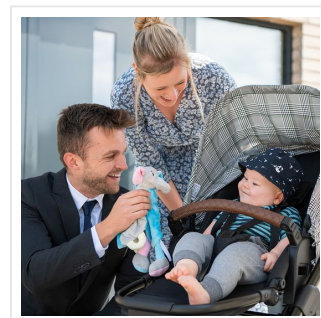

M160882 Cuddly blanket elephant

- Het knuffeldoekje in de vorm van een olifant is alles wat een baby nodig heeft.
- De verschillende vormen zijn perfect voor babyhanden.
- De olifant is geeft comfort aan de baby.
- Deze knuffel is 40 cm groot.
- Personaliseer zijn label met een logo.

M160882 Cuddly blanket elef

Beschikbare maten

1SIZE

Beschikbare kleuren

☐ multicolour (PMS: 368)

Specificaties

Merk	MW
Categorie	Knuffels
Artikelcode	M160882
Formaat	40x40x10
Gewicht	0 gr
Materiaal	100% Polyester
Aantal in binnenverpakking	60
Artikelen in omdoos	60
Land van herkomst	China
Mogelijke bewerkingen	Transferprint