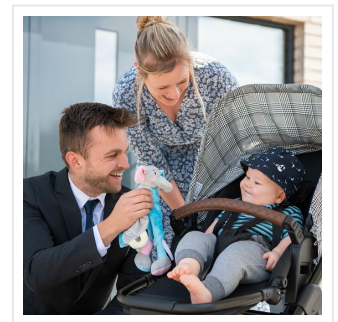

M160882 Cuddly blanket elephant

- Het knuffeldoekje in de vorm van een olifant is alles wat een baby nodig heeft.
- De verschillende vormen zijn perfect voor babyhanden.
- De olifant is geeft comfort aan de baby.
- Deze knuffel is 40 cm groot.
- Personaliseer zijn label met een logo.

M160882 Cuddly blanket elef

Beschikbare maten

1SIZE

Beschikbare kleuren

☐ multicolour (PMS: 368)

Specificaties

Merk	MW
Categorie	Knuffels
Artikelcode	M160882
Formaat	40x40x10
Gewicht	0 gr
Materiaal	100% Polyester
Aantal in binnenverpakking	60
Artikelen in omdoos	60
Land van herkomst	China
Mogelijke bewerkingen	Transferprint