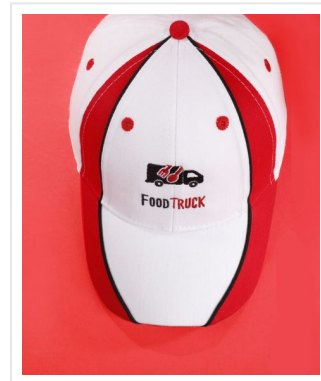

MB135 Club Cap

Extravagante 6-panel-pet in trendy kleurencombinatie
6 gestikte ventilatiegaten
Verstevigde voorpanelen
Gewatteerde satijnen zweetband
Klittenbandsluiting
Geborsted katoen

Beschikbare maten

1SIZE

Beschikbare kleuren

yellow/black/white (PMS:
black, 101)

navy/lt blue/white (PMS: 296,
649)

lt grey/black/white (PMS:
black, 400)

white/red/black (PMS: 200,
black)

navy/red-white (PMS: 296, 2)

black/red/white (PMS: 200,
black)