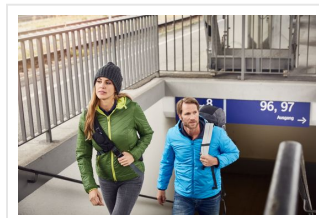

MB7941 Casual Outsized Crocheted Cap

- Casual zeer grof gehaakte muts.
- Groffe mesh structuur.
- Handgemaakt.
- Comfortabel dankzij een fleecedband aan de binnenkant.
- Borduur de muts naar wens.

Beschikbare maten