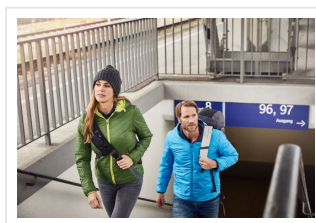

MB7941 Casual Outsized Crocheted Cap

- Casual zeer grof gehaakte muts.
- Groffe mesh structuur.
- Handgemaakt.
- Comfortabel dankzij een fleecedband aan de binnenkant.
- Borduur de muts naar wens.

Beschikbare maten