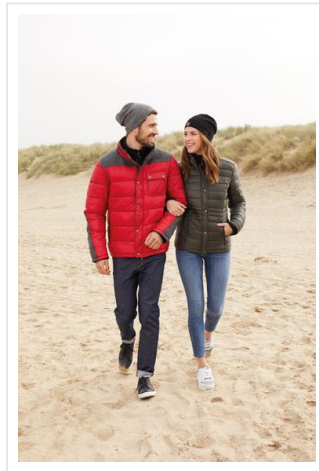

MB7118 Casual Long Beanie

- Extra lange beanie met dubbel gestikt breiwerk.
- Tweekleurig.
- Borduur de beanie naar wens.

Beschikbare maten

1SIZE

Beschikbare kleuren

 denim/navy (PMS: 533, 653)

 indian red/black (PMS: black, 201)

 silver/black (PMS: black, 421)

Specificaties

Merk	MB
Categorie	Mutsen & beanies
Artikelcode	MB7118
Gewicht	0 gr
Aantal in binnenverpakking	10
Artikelen in omdoos	100
Land van herkomst	China
Mogelijke bewerkingen	Embroidery, Transferprint