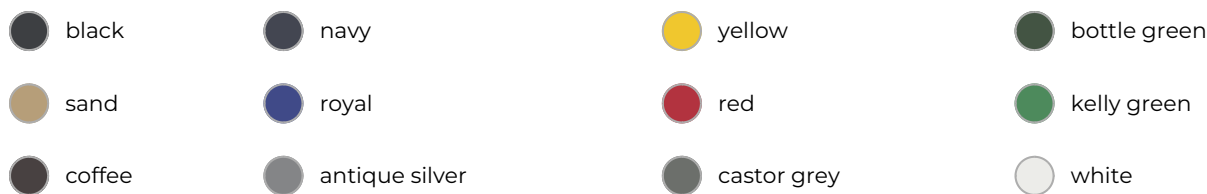

306 Cap unisex Sandwich 6P

- Deze sandwich cap heeft 6 panelen.
- Het is gemaakt van 100% katoen.
- De 2 voorpanelen zijn gelijmd.
- De klep is licht gebogen, heeft stiksels.
- De klep heeft een contrasterende streep.
- Er zijn geborduurde ventilatiegaten.
- De zweetband zorgt voor draagcomfort.
- Verstelbaar via de gesp.
- Borduur de cap naar wens.

306 Cap unisex Sandwich 6P 306 Cap unisex Sandwich 6P 306 Cap unisex Sandwich 6P 306 Cap unisex Sandwich 6P

Beschikbare maten

ADJUSTABLE

Beschikbare kleuren

Specificaties

Merk	MF
Categorie	Caps
Artikelcode	306
Grammage (gr/m²)	340
Gewicht	0 gr
Materiaal	100% Katoen
Aantal in binnenverpakking	20
Artikelen in omdoos	120
Mogelijke bewerkingen	Embroidery, Transferprint