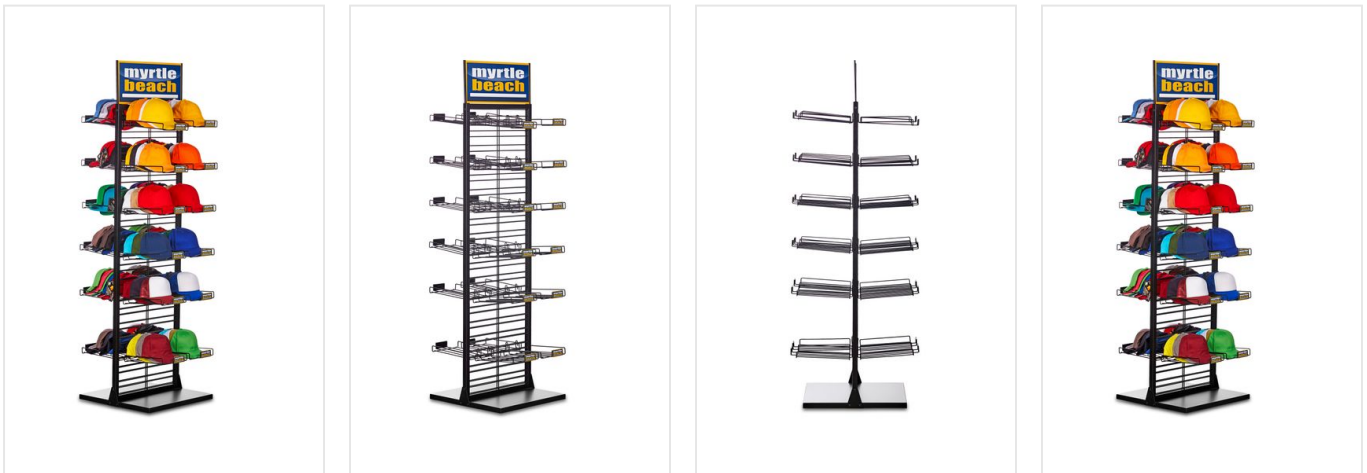

MB9715 Cap Stand

Displaystandaard voor maximaal 144 caps

Kan in elke positie in de kamer worden geplaatst.

24 cap-planken zijn aan één of beide zijden te bevestigen

Inclusief montage-instructies. Caps apart verkrijgbaar.

50 x 65 x 180 cm

Beschikbare maten

1SIZE

Beschikbare kleuren

 black (PMS: black)

Specificaties

Merk	MB
Categorie	Marketing materialen
Artikelcode	MB9715
Gewicht	0 gr
Aantal in binnenverpakking	1
Artikelen in omdoos	12
Land van herkomst	China
Mogelijke bewerkingen	Embroidery, Transferprint