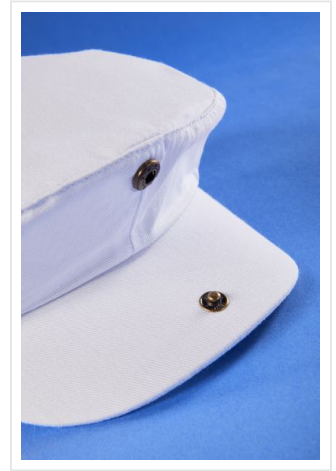

# MB007 Cabrio Cap

Platte hoed met drukknop op de klep

Katoenen zweetband

Klittenbandsluiting

## Beschikbare maten

1SIZE