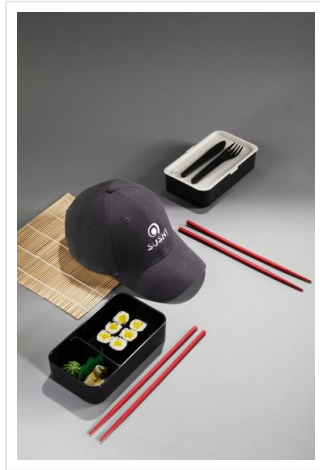

## MB6118 Brushed 6 Panel Cap

Klassieke pet met 6 panelen met geborsteld oppervlakte  
6 gestikte ventilatiegaten  
6 stiknaden op de klep  
Verstevigde voorpanelen  
Gewatteerde satijnen zweetband  
Klittenbandsluiting  
Geborsteld katoen

### Beschikbare maten

1SIZE