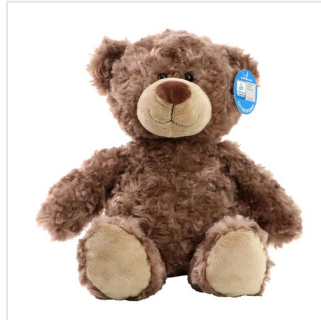

M160364 Bear Bodo

- De Bodo knuffelbeer is heerlijk zacht.
- Kies jouw favoriete maat: S van 18 cm, M van 25 cm, L van 30 cm en XL van 40 cm.
- Personaliseer de knuffel met een bedrukt T-shirt, (driehoek)sjaal en label.
- Bodo S past het T-shirt in maat M en de (driehoek)sjaal in maat S.
- Bodo M past het T-shirt en de sjaal in maat L en de driehoeksjaal in maat M.
- Bodo L past het T-shirt in maat XL, de sjaal in maat L en de driehoeksjaal in maat M.
- Bodo XL past het T-shirt in maat XXL.

Beschikbare maten

Beschikbare kleuren

Specificaties

Merk	MW
Categorie	Knuffels
Artikelcode	M160364
Formaat	32x24x58, 11x21x26, 5, 18x26, 5x35, 19, 5x27x45
Gewicht	0 gr
Materiaal	100% Polyester
Aantal in binnenverpakking	6,40,15,10
Artikelen in omdoos	6,40,15,10
Land van herkomst	China
Mogelijke bewerkingen	Pad Printing, Transferprint