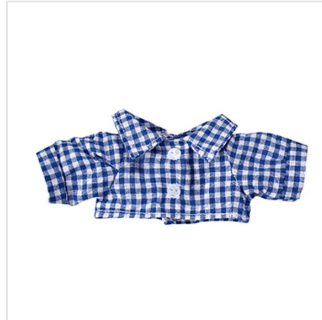

M140825 Bavarian leather pants with blue/white shirt

- Deze lederhosen outfit is geschikt voor knuffels.
- Hij is beschikbaar in maat S.
- Maak jouw mascotte compleet in outfit.

Beschikbare maten

S

Beschikbare kleuren

 multicolour (PMS: CGray 11)

Specificaties

| | |
|-----------------------------------|-----------------------|
| Merk | MW |
| Categorie | Kleding voor knuffels |
| Artikelcode | M140825 |
| Formaat | 4, 13x18x0 |
| Gewicht | 0 gr |
| Materiaal | 100% Polyester |
| Aantal in binnenverpakking | 50 |
| Artikelen in omdoos | 350 |
| Land van herkomst | China |
| Mogelijke bewerkingen | Transferprint |