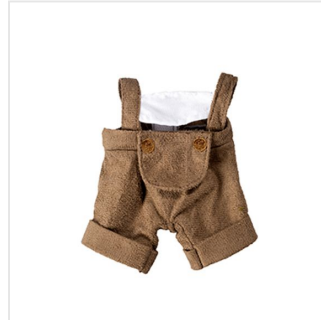

M140825 Bavarian leather pants with blue/white shirt

- Deze lederhosen outfit is geschikt voor knuffels.
- Hij is beschikbaar in maat S.
- Maak jouw mascotte compleet in outfit.

Beschikbare maten

S

Beschikbare kleuren

 multicolour (PMS: CGray 11)

Specificaties

| | |
|-----------------------------------|-----------------------|
| Merk | MW |
| Categorie | Kleding voor knuffels |
| Artikelcode | M140825 |
| Formaat | 4, 13x18x0 |
| Gewicht | 0 gr |
| Materiaal | 100% Polyester |
| Aantal in binnenverpakking | 50 |
| Artikelen in omdoos | 350 |
| Land van herkomst | China |
| Mogelijke bewerkingen | Transferprint |