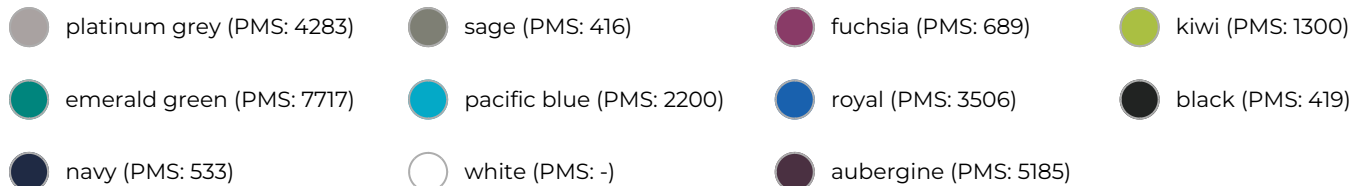

KM 30 Bandana Essential

- Deze bandana is gemaakt van gerecycled polyester.
- Het behoudt zijn kleur, gaat lang mee en is gemakkelijk te onderhouden.
- Knoop de bandana vast.
- De lichte stof geeft draagcomfort voor dagelijkse werkzaamheden.
- Wasbaar tot 95 graden.
- Bedruk of borduur de bandana naar wens.

Beschikbare maten

1SIZE

Beschikbare kleuren

Specificaties

Merk	KW
Categorie	Zorgkleding
Artikelcode	KM 30
Grammage (gr/m²)	150
Gewicht	0 gr
Materiaal	50% of meer polyester, Gerecycled polyester
Aantal in binnenverpakking	1
Land van herkomst	Pakistan
Mogelijke bewerkingen	Embroidery