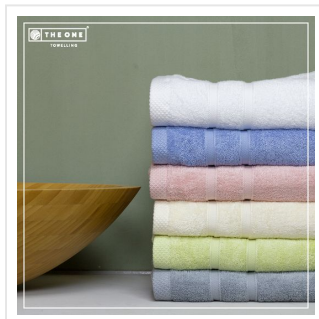

# T1-BAMWASH Bamboo Washcloth

- Dit washandje van 16 x 21 cm is ideaal om je mee te wassen.
- Door de zachtheid is dit item gebruiksvriendelijk voor je gezicht.
- De dikte van 600 gr/m<sup>2</sup> maakt de stof extra zacht.
- Het washandje is milieubewust geproduceerd van 80% bamboe en 20% gekamd katoen.
- Maak nu jouw keuze uit verschillende kleuren.

## Beschikbare maten

1SIZE

## Beschikbare kleuren

-  aqua (PMS: TPX M059/13)    ivory (PMS: 663)    light grey (PMS: 429)    lichtolijf (PMS: TPX P007/13)
-  white (PMS: -)    salmon (PMS: 196)

## Specificaties

<b>Merk</b>	The One Toweling
<b>Categorie</b>	Bamboe badstof
<b>Artikelcode</b>	T1-BAMWASH
<b>Formaat</b>	16x21cm
<b>Grammage (gr/m<sup>2</sup>)</b>	600
<b>Gewicht</b>	0 gr
<b>Materiaal</b>	Bamboe
<b>Aantal in binnenvpakking</b>	25
<b>Artikelen in omdoos</b>	250
<b>Land van herkomst</b>	Pakistan
<b>Mogelijke bewerkingen</b>	Embroidery