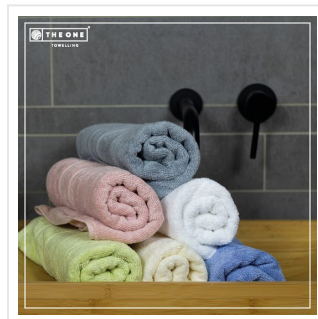

# T1-BAMWASH Bamboo Washcloth

- Dit washandje van 16 x 21 cm is ideaal om je mee te wassen.
- Door de zachtheid is dit item gebruiksvriendelijk voor je gezicht.
- De dikte van 600 gr/m<sup>2</sup> maakt de stof extra zacht.
- Het washandje is milieubewust geproduceerd van 80% bamboe en 20% gekamd katoen.
- Maak nu jouw keuze uit verschillende kleuren.

## Beschikbare maten

1SIZE

## Beschikbare kleuren

-  aqua (PMS: TPX M059/13)    ivory (PMS: 663)    light grey (PMS: 429)    lichtolijf (PMS: TPX P007/13)
-  white (PMS: -)    salmon (PMS: 196)

## Specificaties

<b>Merk</b>	The One Toweling
<b>Categorie</b>	Bamboe badstof
<b>Artikelcode</b>	T1-BAMWASH
<b>Formaat</b>	16x21cm
<b>Grammage (gr/m<sup>2</sup>)</b>	600
<b>Gewicht</b>	0 gr
<b>Materiaal</b>	Bamboe
<b>Aantal in binnenvpakking</b>	25
<b>Artikelen in omdoos</b>	250
<b>Land van herkomst</b>	Pakistan
<b>Mogelijke bewerkingen</b>	Embroidery