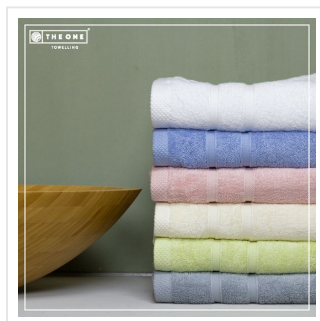

T1-BAMWASH Bamboo Washcloth

- Dit washandje van 16 x 21 cm is ideaal om je mee te wassen.
- Door de zachtheid is dit item gebruiksvriendelijk voor je gezicht.
- De dikte van 600 gr/m² maakt de stof extra zacht.
- Het washandje is milieubewust geproduceerd van 80% bamboe en 20% gekamd katoen.
- Maak nu jouw keuze uit verschillende kleuren.

Beschikbare maten

1SIZE

Beschikbare kleuren

-  aqua (PMS: TPX M059/13)  ivory (PMS: 663)  light grey (PMS: 429)  lichtolijf (PMS: TPX P007/13)
-  white (PMS: -)  salmon (PMS: 196)

Specificaties

Merk	The One Toweling
Categorie	Bamboe badstof
Artikelcode	T1-BAMWASH
Formaat	16x21cm
Grammage (gr/m²)	600
Gewicht	0 gr
Materiaal	80% bamboe, 20% cotton
Aantal in binnenverpakking	25
Artikelen in omdoos	250
Land van herkomst	Pakistan
Mogelijke bewerkingen	Embroidery