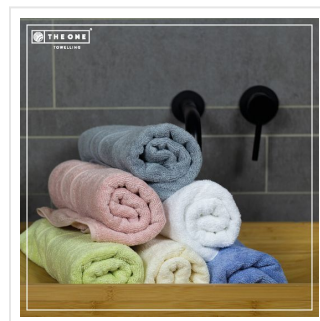

T1-BAMWASH Bamboo Washcloth

- Dit washandje van 16 x 21 cm is ideaal om je mee te wassen.
- Door de zachtheid is dit item gebruiksvriendelijk voor je gezicht.
- De dikte van 600 gr/m² maakt de stof extra zacht.
- Het washandje is milieubewust geproduceerd van 80% bamboe en 20% gekamd katoen.
- Maak nu jouw keuze uit verschillende kleuren.

Beschikbare maten

1SIZE

Beschikbare kleuren

-  aqua (PMS: TPX M059/13)  ivory (PMS: 663)  light grey (PMS: 429)  lichtolijf (PMS: TPX P007/13)
-  white (PMS: -)  salmon (PMS: 196)

Specificaties

Merk	The One Toweling
Categorie	Bamboe badstof
Artikelcode	T1-BAMWASH
Formaat	16x21cm
Grammage (gr/m²)	600
Gewicht	0 gr
Materiaal	80% bamboe, 20% cotton
Aantal in binnenverpakking	25
Artikelen in omdoos	250
Land van herkomst	Pakistan
Mogelijke bewerkingen	Embroidery