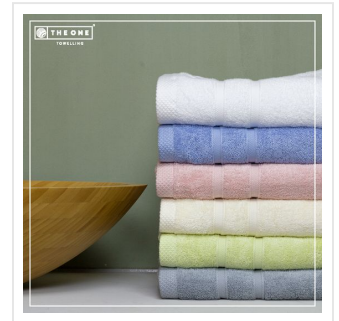

# T1-BAMBOO30 Bamboo Guest Towel

- Deze gastendoek is extra zacht door bamboe katoen.
- 30 x 50 cm is ideaal in de badkamer, toiletruimte en keuken.
- Het is milieubewust geproduceerd en gemaakt van 80% bamboe en 20% gekamd katoen.

## Beschikbare maten

1SIZE

## Beschikbare kleuren

- ivory (PMS: 663)   ● aqua (PMS: TPX M059/13)   ● light grey (PMS: 429)   ● salmon (PMS: 196)
- white (PMS: -)   ● lichtolijf (PMS: TPX P007/13)

## Specificaties

<b>Merk</b>	The One Toweling
<b>Categorie</b>	Bamboe badstof
<b>Artikelcode</b>	T1-BAMBOO30
<b>Formaat</b>	30x50cm
<b>Grammage (gr/m<sup>2</sup>)</b>	600
<b>Gewicht</b>	0 gr
<b>Materiaal</b>	Bamboe
<b>Aantal in binnenverpakking</b>	5
<b>Artikelen in omdoos</b>	50
<b>Land van herkomst</b>	Pakistan
<b>Mogelijke bewerkingen</b>	Embroidery