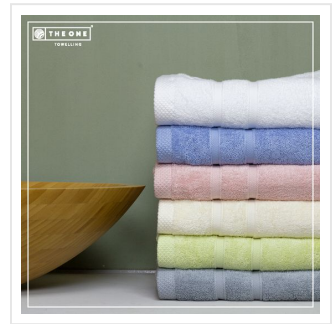

T1-BAMBOO30 Bamboo Guest Towel

- Deze gastendoek is extra zacht door bamboe katoen.
- 30 x 50 cm is ideaal in de badkamer, toiletruimte en keuken.
- Het is milieubewust geproduceerd en gemaakt van 80% bamboe en 20% gekamd katoen.

Beschikbare maten

1SIZE

Beschikbare kleuren

- ivory (PMS: 663)
- aqua (PMS: TPX M059/13)
- light grey (PMS: 429)
- salmon (PMS: 196)
- white (PMS: -)
- lichtolijf (PMS: TPX P007/13)

Specificaties

Merk	The One Toweling
Categorie	Bamboe badstof
Artikelcode	T1-BAMBOO30
Formaat	30x50cm
Grammage (gr/m²)	600
Gewicht	0 gr
Materiaal	Bamboe
Aantal in binnenverpakking	5
Artikelen in omdoos	50
Land van herkomst	Pakistan
Mogelijke bewerkingen	Embroidery