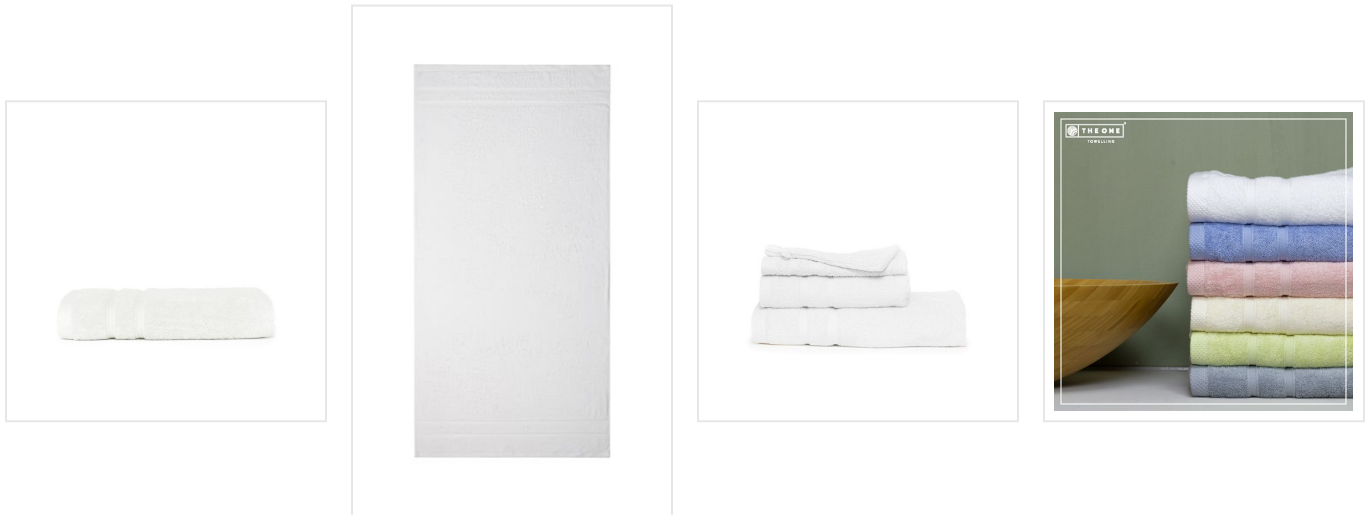

T1-BAMBOO70 Bamboo Bath Towel

- 70 x 140 cm is ideaal in de badkamer en tijdens het sporten.
- Door de dikte van 600 gr/m² is de badhanddoek extra zacht.
- De badhanddoek is milieubewust geproduceerd en is 80% bamboe en 20% gekamd katoen.
- Dit item is geïnspireerd door de prachtige kleuren van Latijns-Amerika.
- Maak nu jouw keuze uit verschillende kleuren.

Beschikbare maten

1SIZE

Beschikbare kleuren

- white (PMS: -) aqua (PMS: TPX M059/13) ivory (PMS: 663) light grey (PMS: 429)
- salmon (PMS: 196) light olive (PMS: TPX P007/13)

Specificaties

Merk	The One Toweling
Categorie	Handdoeken
Artikelcode	T1-BAMBOO70
Formaat	70x140cm
Grammage (gr/m²)	600
Gewicht	0 gr
Materiaal	Bamboe
Aantal in binnenverpakking	5
Artikelen in omdoos	20
Land van herkomst	Pakistan
Mogelijke bewerkingen	Embroidery