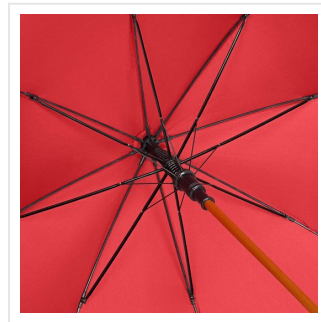

3310 AC woodshaft regular umbrella

- Luxe gekruld houten handvat.
- Handige drukknop met snelle automatische openingsfunctie.
- Attractief geprijsd model.
- Het windproof frame is gemaakt voor alledaagse windhozen en gaat jaren mee.
- Het 100% polyester pongee doek is ideaal om haarfijn te bedrukken.
- 3 jaar garantie op fabrieksfouten.
- Lange levensduur door onderdelen van hoogwaardige kwaliteit.

Beschikbare maten

1SIZE

Beschikbare kleuren

 dark green (PMS: 5467)

 anthracite (PMS: 433)

 navy (PMS: 2965)

 red (PMS: 186)

 white (PMS: -)

Specificaties

Merk	FR
Categorie	Reguliere paraplu's tot 105 cm
Artikelcode	3310
Formaat	105
Gewicht	0 gr
Materiaal	100% Polyester
Aantal in binnenverpakking	12
Artikelen in omdoos	24
Land van herkomst	China
Mogelijke bewerkingen	Screenprint, Transfer, Sublimatin