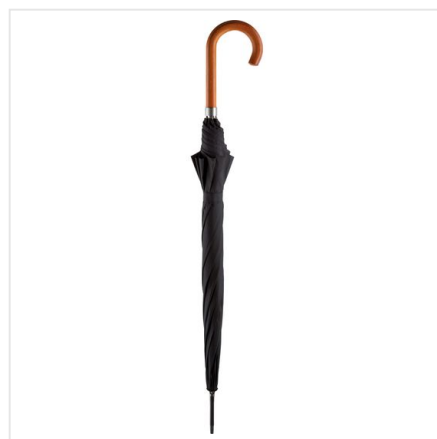

1162 AC regular umbrella

- Luxe gekruld houten handvat.
- Handige drukknop met snelle automatische openingsfunctie.
- Attractief geprijsd model.
- Het windproof frame is gemaakt voor alledaagse windhozen en gaat jaren mee.
- Het 100% polyester pongee doek is ideaal om haarfijn te bedrukken.
- 3 jaar garantie op fabrieksfouten.
- Lange levensduur door onderdelen van hoogwaardige kwaliteit.

Beschikbare maten

1SIZE

Beschikbare kleuren

- black (PMS: black)
- bordeaux (PMS: 7428)
- euroblue (PMS: rfblue)
- grey (PMS: 425)
- navy (PMS: 2965)
- green (PMS: 343)
- red (PMS: 186)
- white (PMS: -)

Specificaties

| | |
|-----------------------------------|---|
| Merk | FR |
| Categorie | Reguliere paraplu's tot 105 cm |
| Artikelcode | 1162 |
| Formaat | 105 |
| Gewicht | 0 gr |
| Materiaal | 100% Polyester |
| Aantal in binnenverpakking | 12 |
| Artikelen in omdoos | 24 |
| Land van herkomst | China |
| Mogelijke bewerkingen | Screenprint, Laser, Transfer, Sublimation |