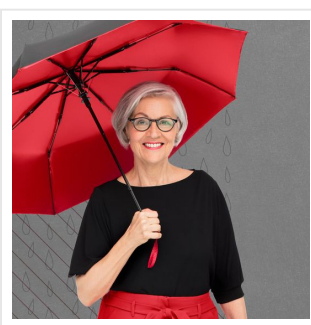

# 1159 AC regular umbrella FARE® Doubleface

- Uniek design: maak keuze uit de unieke kleurselecties.
- Handige drukknop met snelle automatische openingsfunctie.
- Het windproof frame is gemaakt voor alledaagse windhozen en gaat jaren mee.
- Het 100% polyester pongee doek is ideaal om haarfijn te bedrukken.
- 3 jaar garantie op fabrieksfouten.
- Lange levensduur door onderdelen van hoogwaardige kwaliteit.
- Te combineren als set: art. 5529, 1159.

## Beschikbare kleuren

black/goldyellow (PMS: black, 871)

black/red (PMS: black, 186)

black/silver (PMS: black, 877)

grey-copper (PMS: 425, 892)

navy/light blue (PMS: 284, 2965)

lime green-grey (PMS: 425, 377)