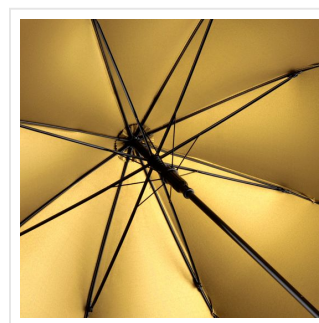

1159 AC regular umbrella FARE® Doubleface

- Uniek design: maak keuze uit de unieke kleurselecties.
- Handige drukknop met snelle automatische openingsfunctie.
- Het windproof frame is gemaakt voor alledaagse windhozen en gaat jaren mee.
- Het 100% polyester pongee doek is ideaal om haarfijn te bedrukken.
- 3 jaar garantie op fabrieksfouten.
- Lange levensduur door onderdelen van hoogwaardige kwaliteit.
- Te combineren als set: art. 5529, 1159.

Beschikbare maten

1SIZE

Beschikbare kleuren

black/goldyellow (PMS: black,
871)

black/red (PMS: black, 186)

black/silver (PMS: black,
877)

grey-copper (PMS: 425,
892)

navy/light blue (PMS: 284, 2965)

lime green-grey (PMS: 425,
377)

Specificaties

Merk	FR
Categorie	Reguliere paraplu's tot 105 cm
Artikelcode	1159
Formaat	105
Gewicht	0 gr
Materiaal	100% Polyester
Aantal in binnenverpakking	12
Artikelen in omdoos	48
Land van herkomst	China
Mogelijke bewerkingen	Screenprint, Doming, Sticker, Transfer