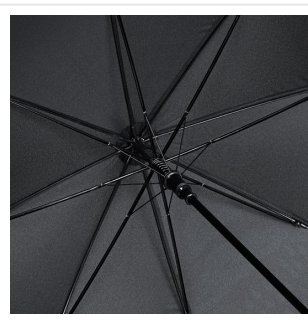

1142C AC regular umbrella Colormagic®

- De witte bedrukking verandert bij aanraking met water naar gekleurd design.
- Design is terug te vinden op twee panelen.
- Het windproof frame is gemaakt voor alledaagse windhozen en gaat jaren mee.
- Het 100% polyester pongee doek is ideaal om haarfijn te bedrukken.
- 3 jaar garantie op fabrieksfouten.
- Lange levensduur door onderdelen van hoogwaardige kwaliteit.
- Ook verkrijgbaar in mini formaat paraplu: art. 5042C.

Beschikbare maten

1SIZE

Beschikbare kleuren

● black (PMS: black)

Specificaties

Merk	FR
Categorie	Reguliere paraplu's tot 105 cm
Artikelcode	1142C
Formaat	105
Gewicht	0 gr
Materiaal	100% Polyester
Aantal in binnenvpakking	12
Artikelen in omdoos	24
Land van herkomst	China
Mogelijke bewerkingen	Screenprint, Doming, Sticker, Transfer