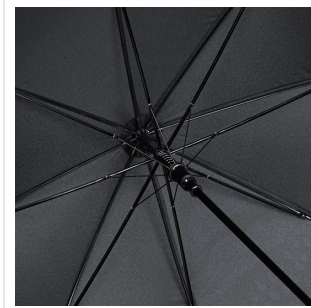

## 1142C AC regular umbrella Colormagic®

- De witte bedrukking verandert bij aanraking met water naar gekleurd design.
- Design is terug te vinden op twee panelen.
- Het windproof frame is gemaakt voor alledaagse windhozen en gaat jaren mee.
- Het 100% polyester pongee doek is ideaal om haarfijn te bedrukken.
- 3 jaar garantie op fabrieksfouten.
- Lange levensduur door onderdelen van hoogwaardige kwaliteit.
- Ook verkrijgbaar in mini formaat paraplu: art. [5042C](#).

### Beschikbare maten

1SIZE