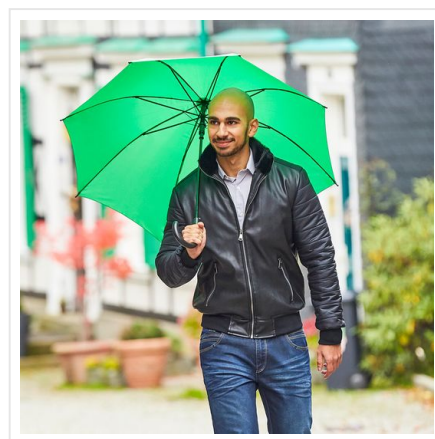

1104 AC regular umbrella

- Attractief geprijsde middenformaat paraplu.
- Handige drukknop met snelle automatische openingsfunctie.
- Gekruld handvat.
- Het windproof frame is gemaakt voor alledaagse windhozen en gaat jaren mee.
- Het 100% polyester pongee doek is ideaal om haarfijn te bedrukken.
- 3 jaar garantie op fabrieksfouten.
- Lange levensduur door onderdelen van hoogwaardige kwaliteit.

Beschikbare maten

1SIZE

Beschikbare kleuren

- | | | | |
|---|--|--|--|
|  black (PMS: black) |  bordeaux (PMS: 7428) |  euroblue (PMS: rfblue) |  light green (PMS: 354) |
|  grey (PMS: 425) |  navy (PMS: 2965) |  orange (PMS: 151) |  petrol (PMS: 3135) |
|  red (PMS: 186) |  white (PMS: -) |  yellow (PMS: 123) |  white/blue (PMS: 298) |