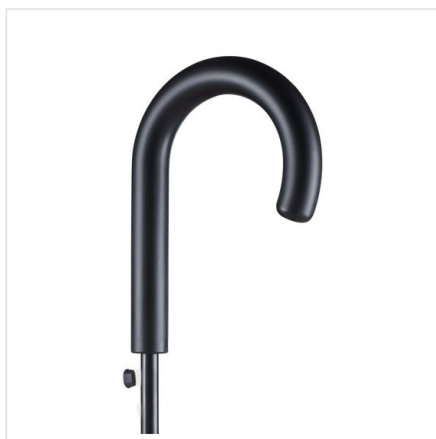

1104 AC regular umbrella

- Attractief geprijsde middenformaat paraplu.
- Handige drukknop met snelle automatische openingsfunctie.
- Gekruld handvat.
- Het windproof frame is gemaakt voor alledaagse windhozen en gaat jaren mee.
- Het 100% polyester pongee doek is ideaal om haarfijn te bedrukken.
- 3 jaar garantie op fabrieksfouten.
- Lange levensduur door onderdelen van hoogwaardige kwaliteit.

Beschikbare maten

1SIZE

Beschikbare kleuren

- | | | | |
|---|--|--|--|
|  black (PMS: black) |  bordeaux (PMS: 7428) |  euroblue (PMS: rfblue) |  light green (PMS: 354) |
|  grey (PMS: 425) |  navy (PMS: 2965) |  orange (PMS: 151) |  petrol (PMS: 3135) |
|  red (PMS: 186) |  white (PMS: -) |  yellow (PMS: 123) |  white/blue (PMS: 298) |

Specificaties

Merk	FR
Categorie	Reguliere paraplu's tot 105 cm
Artikelcode	1104
Formaat	100
Gewicht	0 gr
Materiaal	100% Polyester
Aantal in binnenverpakking	12
Artikelen in omdoos	48
Land van herkomst	China
Mogelijke bewerkingen	Screenprint, Transfer, Sublimatin