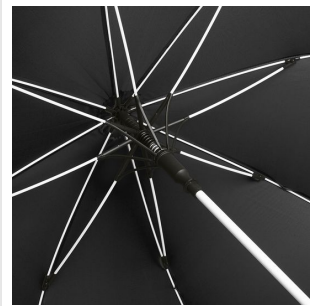

4744 AC midsize umbrella FARE® Whiteline

- Doek gemaakt van 100% R-PET.
- Standaard witte details. Doek in een contrasterende kleur.
- Handige drukknop met snelle automatische openingsfunctie.
- Paraplu kan dichtgemaakt worden met luxe drukknop.
- Luxe zachte handvat.
- Verkrijgbaar in verschillende modieuze kleuren.
- Het stormproof frame is gemaakt voor stevige regenbuien en gaat jaren mee.
- Fiberglass frame gemaakt van de beste onderdelen.
- Het 100% polyester pongee doek is ideaal om haarfijn te bedrukken.
- 3 jaar garantie op fabrieksfouten.
- Lange levensduur door onderdelen van hoogwaardige kwaliteit.

Beschikbare maten

1SIZE

Beschikbare kleuren

- black (PMS: black)
- cyan (PMS: yan)
- euroblue (PMS: rfblue)
- light grey (PMS: CGray5)
- lime wS (PMS: 377)
- navy (PMS: 2965)
- orange (PMS: 151)
- white (PMS: -)
- red (PMS: 186)

Specificaties

Merk	FR
Categorie	Stormproof paraplu's
Artikelcode	4744
Formaat	112
Gewicht	0 gr
Aantal in binnenverpakking	12
Artikelen in omdoos	24
Land van herkomst	China
Mogelijke bewerkingen	Screenprint, Doming, Sticker, Transfer, Sublim