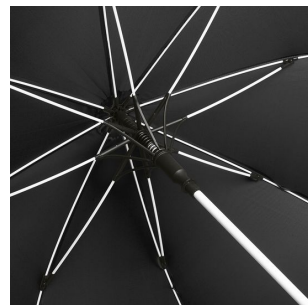

## 4744 AC midsize umbrella FARE® Whiteline

- Doek gemaakt van 100% R-PET.
- Standaard witte details. Doek in een contrasterende kleur.
- Handige drukknop met snelle automatische openingsfunctie.
- Paraplu kan dichtgemaakt worden met luxe drukknop.
- Luxe zachte handvat.
- Verkrijgbaar in verschillende modieuze kleuren.
- Het stormproof frame is gemaakt voor stevige regenbuien en gaat jaren mee.
- Fiberglass frame gemaakt van de beste onderdelen.
- Het 100% polyester pongee doek is ideaal om haarfijn te bedrukken.
- 3 jaar garantie op fabrieksfouten.
- Lange levensduur door onderdelen van hoogwaardige kwaliteit.

### Beschikbare maten

1SIZE