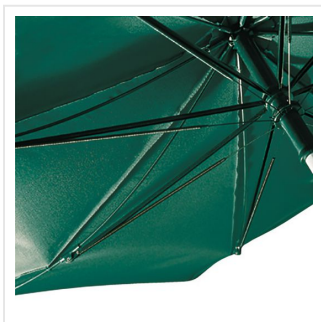

7870 AC alu regular umbrella Windmatic Color

- Handige drukknop met snelle automatische openingsfunctie.
- Water- en vuilafstotende Teflon™ doekbescherming.
- Het stormproof frame is gemaakt voor stevige regenbuien en gaat jaren mee.
- Fiberglass frame gemaakt van de beste onderdelen.
- Het 100% polyester pongee doek is ideaal om haarfijn te bedrukken.
- 3 jaar garantie op fabrieksfouten.
- Lange levensduur door onderdelen van hoogwaardige kwaliteit.

Beschikbare maten

1SIZE

Beschikbare kleuren

 night blue (PMS: 533)

 red (PMS: 186)

 white (PMS: -)

 anthracite (PMS: 433)

Specificaties

Merk	FR
Categorie	Reguliere paraplu's tot 105 cm
Artikelcode	7870
Formaat	105
Gewicht	0 gr
Materiaal	100% Polyester
Aantal in binnenverpakking	12
Artikelen in omdoos	12
Land van herkomst	China
Mogelijke bewerkingen	Screenprint, Doming, Sticker, Transfer, Sublim