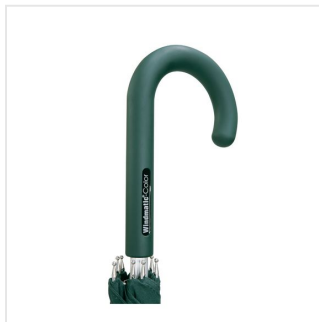

7870 AC alu regular umbrella Windmatic Color

- Handige drukknop met snelle automatische openingsfunctie.
- Water- en vuilafstotende Teflon™ doekbescherming.
- Het stormproof frame is gemaakt voor stevige regenbuien en gaat jaren mee.
- Fiberglass frame gemaakt van de beste onderdelen.
- Het 100% polyester pongee doek is ideaal om haarfijn te bedrukken.
- 3 jaar garantie op fabrieksfouten.
- Lange levensduur door onderdelen van hoogwaardige kwaliteit.

Beschikbare maten

1SIZE

Beschikbare kleuren

 night blue (PMS: 533)

 red (PMS: 186)

 white (PMS: -)

 anthracite (PMS: 433)

Specificaties

Merk	FR
Categorie	Reguliere paraplu's tot 105 cm
Artikelcode	7870
Formaat	105
Gewicht	0 gr
Materiaal	100% Polyester
Aantal in binnenverpakking	12
Artikelen in omdoos	12
Land van herkomst	China
Mogelijke bewerkingen	Screenprint, Doming, Sticker, Transfer, Sublim