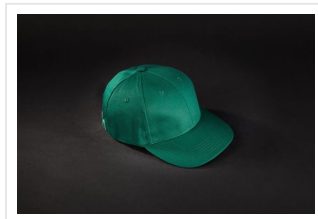

# MB6621 6 Panel Workwear Cap - STRONG -

- De hoogwaardige 6 panel cap gaat lang mee.
- Er zijn 6 geborduurde ventilatiegaten.
- Er zijn 6 stiknaden op cap.
- Er zijn gelamineerde panelen aan voorzijde.
- De gewatteerde zweetband zorgt voor een comfortabele pasvorm.
- De clip sluiting in mat zilver heeft een metalen oogje.
- Borduur de cap naar wens.

## Beschikbare maten

1SIZE

## Beschikbare kleuren

- carbon (PMS: 425U)
- dark green (PMS: 343)
- navy (PMS: 296)
- red (PMS: 200)
- royal (PMS: 301)
- white (PMS: -)
- stone (PMS: 7501)
- black (PMS: black)