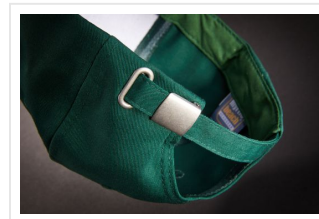

# MB6621 6 Panel Workwear Cap - STRONG -

- De hoogwaardige 6 panel cap gaat lang mee.
- Er zijn 6 geborduurde ventilatiegaten.
- Er zijn 6 stiknaden op cap.
- Er zijn gelamineerde panelen aan voorzijde.
- De gewatteerde zweetband zorgt voor een comfortabele pasvorm.
- De clip sluiting in mat zilver heeft een metalen oogje.
- Borduur de cap naar wens.