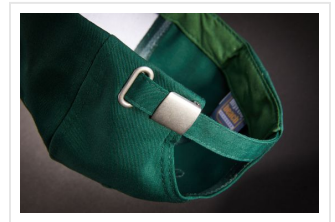

## MB6621 6 Panel Workwear Cap - STRONG -

- De hoogwaardige 6 panel cap gaat lang mee.
- Er zijn 6 geborduurde ventilatiegaten.
- Er zijn 6 stiknaden op cap.
- Er zijn gelamineerde panelen aan voorzijde.
- De gewatteerde zweetband zorgt voor een comfortabele pasvorm.
- De clip sluiting in mat zilver heeft een metalen oogje.
- Borduur de cap naar wens.

### Beschikbare maten

**1SIZE**