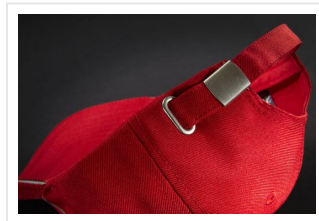

## MB6234 6 Panel Workwear Cap - SOLID -

- Deze 6-panel-cap heeft reflecterende strepen.
- De cap is gemaakt van gerecycled polyester.
- Er zijn 6 geborduurde ventilatiegaten.
- Er zijn 6 decoratieve stiklijnen op de piek.
- Gelamineerde voorpanelen.
- Aangenaam om te dragen dankzij de gevoerde zweetband.
- Clip-versteller in mat zilver met metalen oogje.
- Borduur naar wens.

### Beschikbare maten

1SIZE