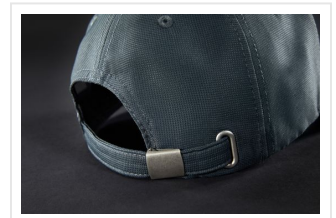

MB6235 6 Panel Workwear Cap - COLOR -

- Deze 6 panel cap met zonbescherming van UPF 50+.
- Slijtvaste stof.
- 6 geborduurde ventilatiegaten.
- 6 decoratieve stiklijnen op de piek.
- Gelamineerde voorpanelen.
- Aangenaam om te dragen dankzij de gevoerde zweetband.
- Clip-versteller in mat zilver met metalen oogje.
- Borduur naar wens.

Beschikbare maten

1SIZE

Beschikbare kleuren

- | | | | |
|---|---|---|--|
|  carbon (PMS: 425U) |  navy (PMS: 296) |  lime green (PMS: 360) |  grey (PMS: 7537) |
|  dark green (PMS: 343) |  olive green (PMS: 7497) |  red (PMS: 200) |  royal (PMS: 301) |
|  turquoise (PMS: 312) |  white (PMS: -) |  black (PMS: black) | |

Specificaties

Merk	MB
Categorie	Caps
Artikelcode	MB6235
Gewicht	0 gr
Materiaal	100% Polyester
Aantal in binnenverpakking	24
Artikelen in omdoos	144
Land van herkomst	China
Mogelijke bewerkingen	Embroidery, Transferprint