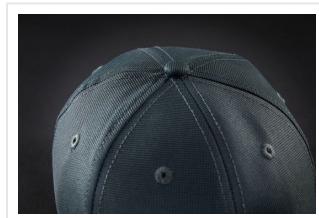

MB6235 6 Panel Workwear Cap - COLOR -

- Deze 6 panel cap met zonbescherming van UPF 50+.
- Slijtvaste stof.
- 6 geborduurde ventilatiegaten.
- 6 decoratieve stiklijnen op de piek.
- Gelamineerde voorpanelen.
- Aangenaam om te dragen dankzij de gevoerde zweetband.
- Clip-versteller in mat zilver met metalen oogje.
- Borduur naar wens.

Beschikbare maten

1SIZE

Beschikbare kleuren

- | | | | |
|---|---|---|--|
|  carbon (PMS: 425U) |  navy (PMS: 296) |  lime green (PMS: 360) |  grey (PMS: 7537) |
|  dark green (PMS: 343) |  olive green (PMS: 7497) |  red (PMS: 200) |  royal (PMS: 301) |
|  turquoise (PMS: 312) |  white (PMS: -) |  black (PMS: black) | |

Specificaties

Merk	MB
Categorie	Caps
Artikelcode	MB6235
Gewicht	0 gr
Materiaal	100% Polyester
Aantal in binnenverpakking	24
Artikelen in omdoos	144
Land van herkomst	China
Mogelijke bewerkingen	Embroidery, Transferprint