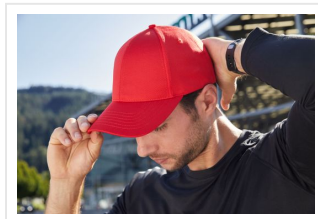

MB6241 6 Panel Sports Cap

- Deze sportieve 6 panel cap is gemaakt van zachte mesh stof.
- Er zijn 4 geborduurde ventilatiegaten.
- Er zijn 6 decoratieve stiklijnen op de piek.
- De voorpanelen zijn gelamineerd.
- De gevoerde satijnen zweetband zorgt voor draagcomfort.
- De klittenbandsluiting is verstelbaar.
- Borduur de cap naar wens.

Beschikbare maten

1SIZE

Beschikbare kleuren

 grey (PMS: 7537)

 navy (PMS: 296)

 red (PMS: 200)

 royal (PMS: 301)

 white (PMS: -)