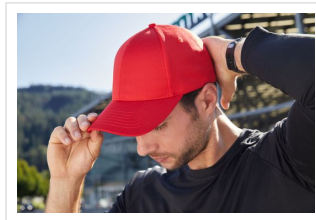

MB6241 6 Panel Sports Cap

- Deze sportieve 6 panel cap is gemaakt van zachte mesh stof.
- Er zijn 4 geborduurde ventilatiegaten.
- Er zijn 6 decoratieve stiklijnen op de piek.
- De voorpanelen zijn gelamineerd.
- De gevoerde satijnen zweetband zorgt voor draagcomfort.
- De klittenbandsluiting is verstelbaar.
- Borduur de cap naar wens.