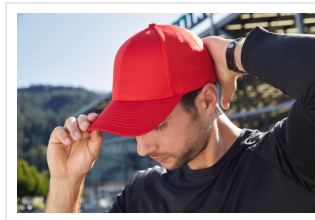

MB6241 6 Panel Sports Cap

- Deze sportieve 6 panel cap is gemaakt van zachte mesh stof.
- Er zijn 4 geborduurde ventilatiegaten.
- Er zijn 6 decoratieve stiklijnen op de piek.
- De voorpanelen zijn gelamineerd.
- De gevoerde satijnen zweetband zorgt voor draagcomfort.
- De klittenbandsluiting is verstelbaar.
- Borduur de cap naar wens.