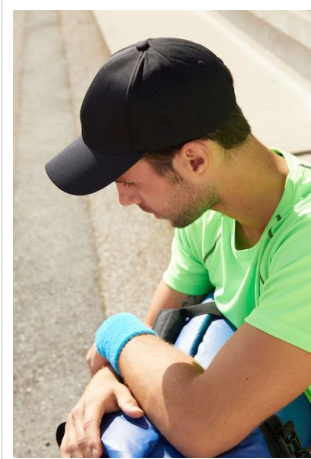

# MB6214 6 Panel Sport Mesh Cap

- Sportieve 6 panel cap van zacht mesh.
- 4 geborduurde ventilatiegaten op achterpanelen.
- Gelamineerde frontpanelen.
- Gewatteerde zweetband.
- Klittenbandsluiting.
- Borduur de cap naar wens.