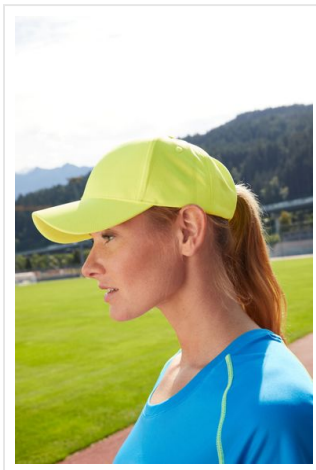

# MB6214 6 Panel Sport Mesh Cap

- Sportieve 6 panel cap van zacht mesh.
- 4 geborduurde ventilatiegaten op achterpanelen.
- Gelamineerde frontpanelen.
- Gewatteerde zweetband.
- Klittenbandsluiting.
- Borduur de cap naar wens.

## Beschikbare maten

1SIZE