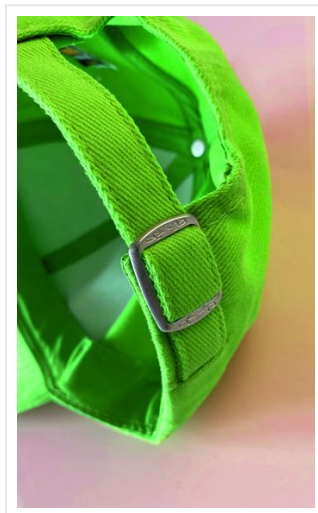

# MB6126 6 Panel Softlining Raver Cap

Hoge kwaliteit pet met zes panelen met lichte versteviging

Gemakkelijk om op te borduren

6 gestikte ventilatiegaten

8 decoratieve stiknaden op de klep

Voorpanelen licht verstevigd

Gewatteerde satijnen zweetband

Metalen gesp in mat zilver met drukknoop en gestikte oogjes

Zwaar geborsteld katoen