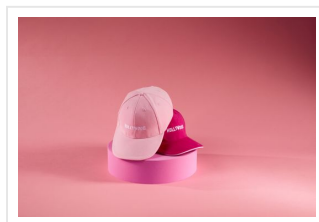

MB024 6 Panel Sandwich Cap

Sandwichpet in veel verschillende kleurcombinaties

6 gestikte ventilatiegaten

6 stiknaden op de klep

Voorpanelen versterkt

Gewatteerde satijnen zweetband

Gespsluiting met messing gesp

Superzwaar geborsteld katoen

Beschikbare maten

1SIZE

Beschikbare kleuren

			
beige/white (PMS: 296, 7499)	dark grey/white (PMS: CGray9)	gold yellow/navy (PMS: 296, 1235)	graphite/light grey (PMS: 432, 4)
			
light grey/black (PMS: black, 421)	lt grey/blk/lt grey (PMS: black, 421)	light blue/white (PMS: 649)	light pink/white (PMS: 1765)
			
lime/white (PMS: 360)	navy/beige/navy (PMS: 296, 7499)	navy/red (PMS: 296, 186)	navy/red/navy (PMS: 296, 186)
			
navy/white (PMS: 296)	olive/beige (PMS: 5815, 7528)	pacific/white (PMS: 637)	orange/white (PMS: 151)
			
red/white (PMS: 186)	royal/white (PMS: 2736)	pink/white (PMS: 212)	ferngreen/white (PMS: 347)
			
white/navy (PMS: 20096)	sun-yellow/white (PMS: 116)	black/beige/black (PMS: black, 7499)	black/orange (PMS: black, 151)
			
black/light grey (PMS: black, 421)	black/lime (PMS: black, 360)	black/red (PMS: black, 186)	black/yellow (PMS: black, 108)