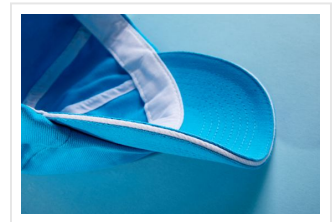

MB6112 6 Panel Raver Sandwich Cap

- Klassieke allround pet met contrasterende sandwich
- 6 gestikte ventilatiegaten
- 8 decoratieve stiknaden op de klep
- Laag profiel
- Gestoffeerde satijnen zweetband
- "Ook verkrijgbaar zonder sandwich, zie MB6111"
- Metalen gesp in mat zilver met drukknop en gestikte oogjes
- Zwaar geborsteld katoen

Beschikbare maten

1SIZE

Beschikbare kleuren

- | | | | |
|---|---|---|---|
|  |  |  |  |
| dark grey/white (PMS: 409) | dark green/beige (PMS: 3435, 7529) | graphite/aqua (PMS: 447, 2718) | navy/white (PMS: 2767) |
|  |  |  |  |
| lime/white (PMS: 360) | orange/white (PMS: 1575) | turquoise/white (PMS: 312) | pink/white (PMS: 212) |
|  |  |  |  |
| white/aqua (PMS: 2718) | white/lime green (PMS: 360) | white/navy (PMS: 200767) | white/orange (PMS: 1575) |
|  |  |  | |
| black/beige (PMS: black, 7529) | black/orange (PMS: black, 1575) | black/white (PMS: black) | |